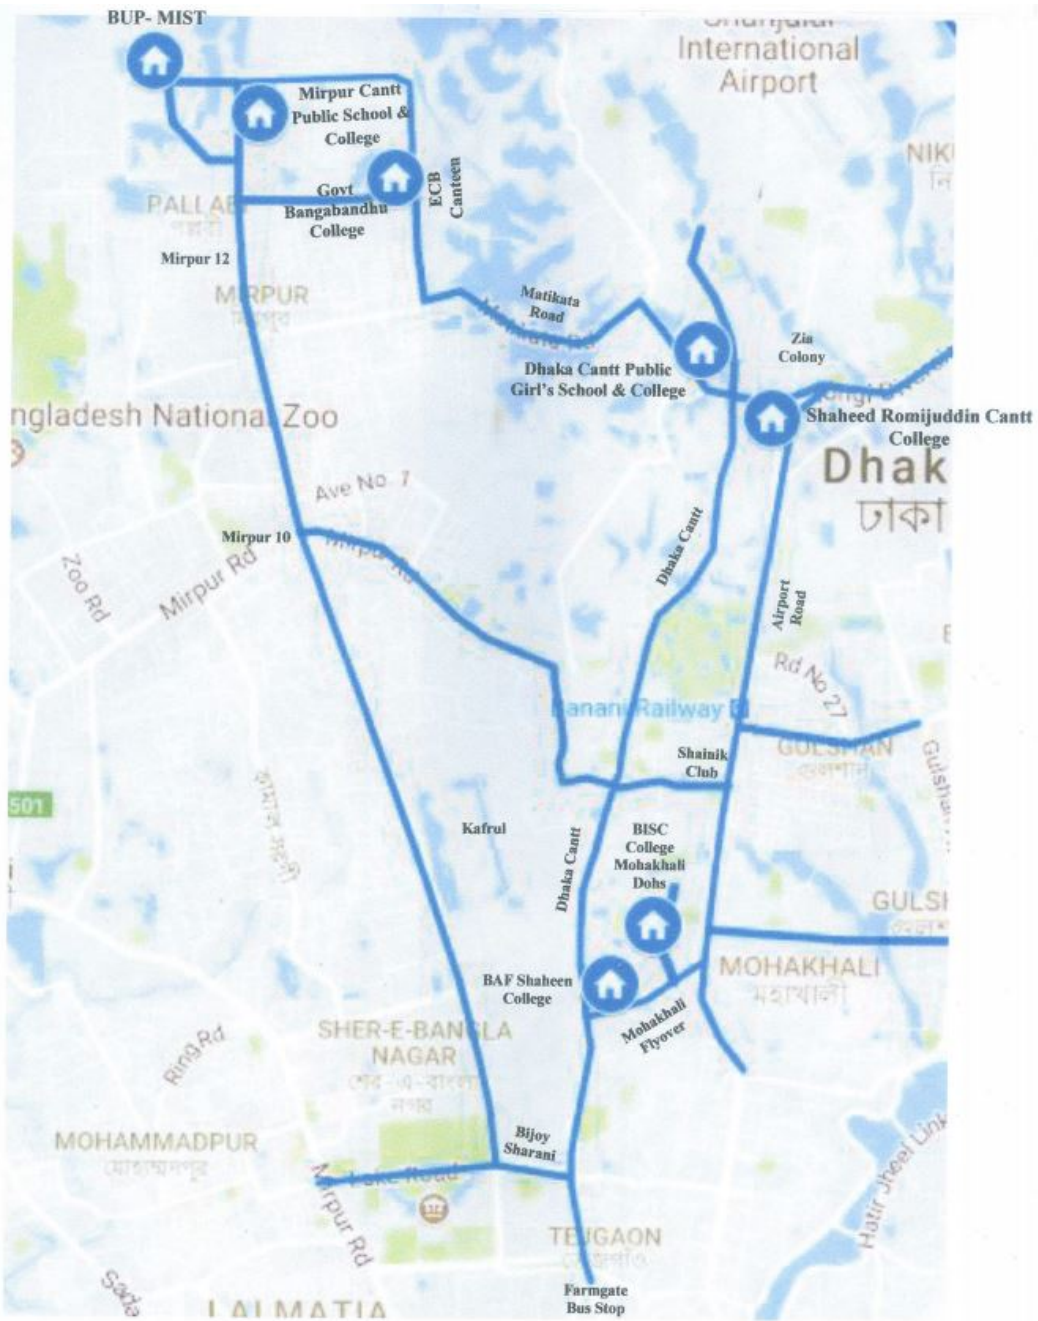

ক্রমিক	প্রতিষ্ঠানের নাম	আসন সংখ্যা	রোল নম্বর		পদ	
			হতে	পর্যন্ত		
১।	বিএএফ শাহীন স্কুল এন্ড কলেজ, ঢাকা সেনানিবাস	৩৮০০	১০০০০০১	১০০৩৮০০	অফিস সহকারী-কাম- কম্পিউটার মুদ্রাক্ষরিক	
২।	বিআইএসসি, মহাখালী ডিওএইচএস	১১০০	১০০৩৮০১	১০০৪৯০০		
৩।	শহীদ রমিজ উদ্দিন ক্যান্টনমেন্ট স্কুল এন্ড কলেজ, ঢাকা সেনানিবাস (কলেজ)	১২০০	১০০৪৯০১	১০০৬১০০		
৪।	শহীদ রমিজ উদ্দিন ক্যান্টনমেন্ট স্কুল এন্ড কলেজ, ঢাকা সেনানিবাস (স্কুল)	১২০০	১০০৬১০১	১০০৭৩০০		
৫।	ক্যান্টনমেন্ট গার্লস স্কুল এন্ড কলেজ ঢাকা সেনানিবাস	১৫০০	১০০৭৩০১	১০০৮৮০০		
৬।	মিরপুর ক্যান্টনমেন্ট পাবলিক স্কুল এন্ড কলেজ	৬৬৭	১০০৮৮০১	১০০৯৪৬৭		
		১১৩৩	১৩০০০০১	১৩০১১৩৩		
৭।	বাংলাদেশ ইউনিভার্সিটি অব প্রফেশনালস্ (বিইউপি), মিরপুর সেনানিবাস	১৮৫০	১৩০১১৩৪	১৩০২৯৮৩		
৮।	বঙ্গবন্ধু সরকারী কলেজ, মিরপুর-১২	৬০০	১৩০২৯৮৪	১৩০৩৫৮৩		
৯।	এমআইএসটি (টাওয়ার-১), মিরপুর সেনানিবাস	১৪২৬	১৩০৩৫৮৪	১৩০৫০০৯		
১০।	এমআইএসটি (টাওয়ার-২), মিরপুর সেনানিবাস	২৬৫৩	১৩০৫০১০	১৩০৭৬৬২		
১১।	এমআইএসটি (প্রশাসনিক ভবন), মিরপুর সেনানিবাস	১৫৫	১৩০৭৬৬৩	১৩০৭৮১৭		
		২২৭	১৩০২৯৩৪	১৩০৭৬১৩		
		সর্বমোট=	১৭,৫১১			ডাটা এন্ট্রি/কন্ট্রোল অপারেটর

ইমিগ্রেশন ও পাসপোর্ট অধিদপ্তর

মোট পরীক্ষার্থীর সংখ্যা -১০,০৬৩

পরীক্ষার তারিখ ও সময়: শুক্রবার, ২৯ ডিসেম্বর ২০১৭, সকাল ১০০০ ঘটিকা

পদ: রেকর্ড কিপার, ক্যাশ সরকার, সহকারী হিসাবরক্ষক ও ড্রাইভার

ক্রমিক	প্রতিষ্ঠানের নাম	আসন সংখ্যা	রোল নম্বর		পদ
			হতে	পর্যন্ত	
১।	বিএএফ শাহীন স্কুল এন্ড কলেজ, ঢাকা সেনানিবাস	৩৬০০	১২০০০০১	১২০৩৬০০	রেকর্ড কিপার
২।	ক্যান্টনমেন্ট গার্লস স্কুল এন্ড কলেজ, ঢাকা সেনানিবাস	১৫০০	১২০৩৬০১	১২০৫১০০	
৩।	বাংলাদেশ ইউনিভার্সিটি অব প্রফেশনালস (বিইউপি), মিরপুর সেনানিবাস	১৫০০	১২০৫১০১	১২০৬৬০০	
৪।	এমআইএসটি (টাওয়ার-১), মিরপুর সেনানিবাস	১১০০	১২০৬৬০১	১২০৭৭০০	
৫।	এমআইএসটি (টাওয়ার-২), মিরপুর সেনানিবাস	৬২৮	১২০৭৭০১	১২০৮৩২৮	ক্যাশ সরকার
		১২৩০	১৭০০০০১	১৭০১২৩০	
		১৯২	১৪০০০০১	১৪০০১৯২	সহকারী হিসাবরক্ষক
৬।	এমআইএসটি (প্রশাসনিক ভবন), মিরপুর সেনানিবাস	২৪০	১৪০০১৯৩	১৪০০৪৩২	ড্রাইভার
		৭৩	১৬০০০০১	১৬০০০৭৩	
সর্বমোট=		১০,০৬৩			

পরিক্ষাকেন্দ্রের অবস্থান : 